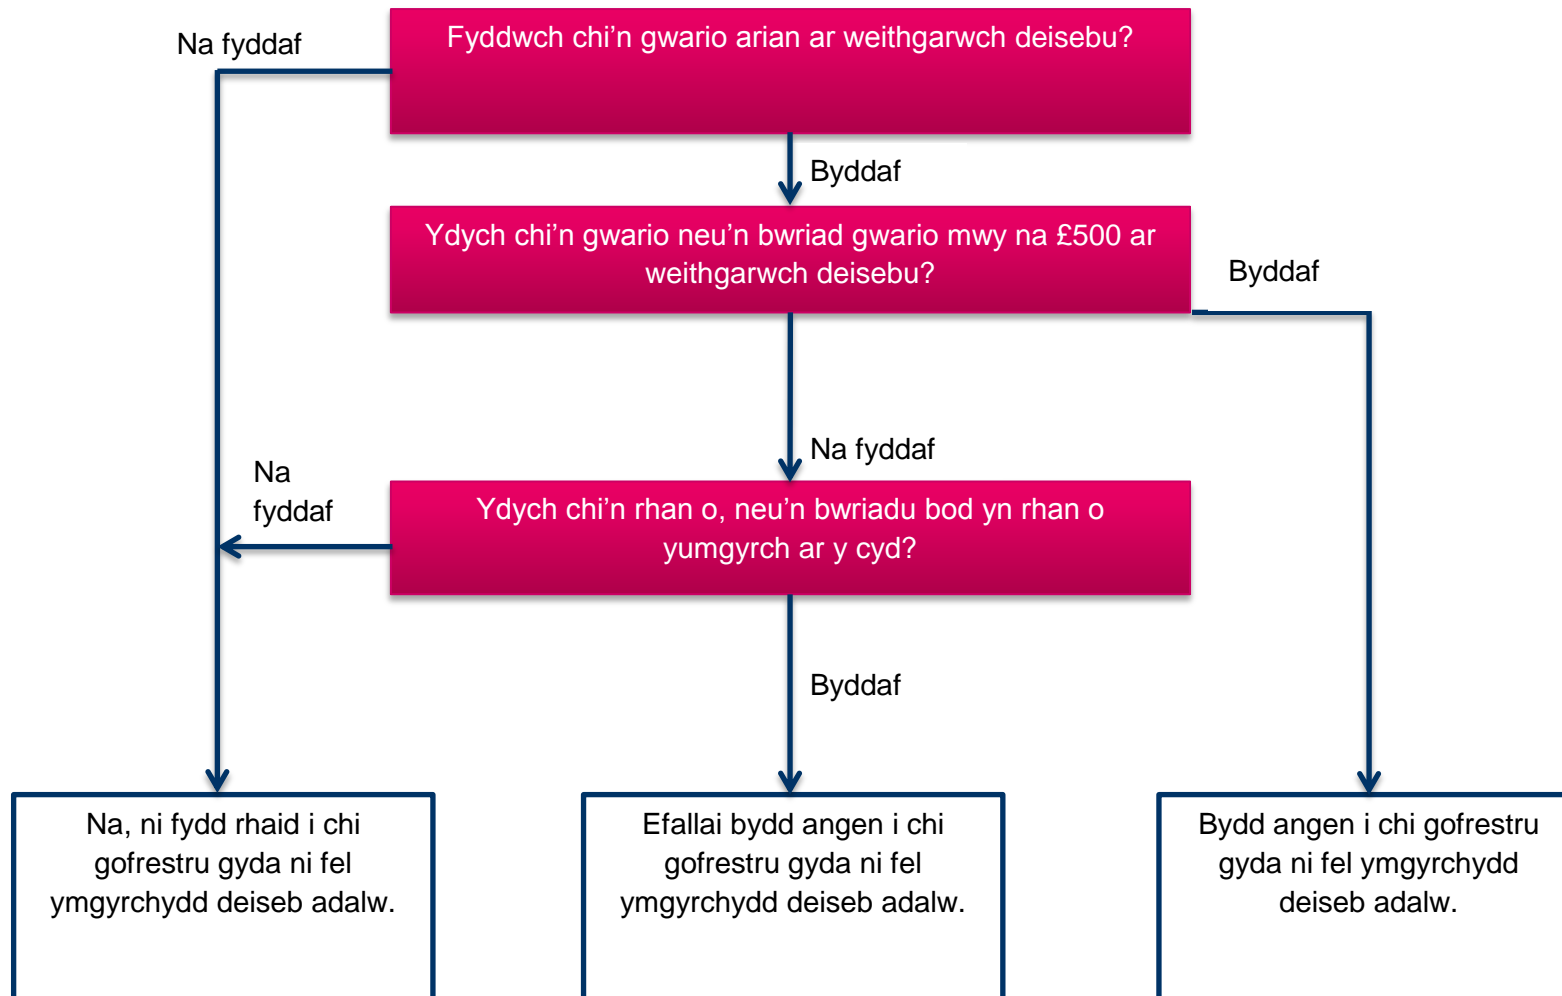

Gallwch ddefnyddio'r siart llif il'ch helpu i benderfynu os oes angen i chi gofrestru gyda ni fel ymgyrchydd deiseb adalw.

Cysylltwch â'r Swyddog Deisebau i gael mwy o wybodaeth ynghylch cofrestru fel ymgyrchydd deiseb adalw.